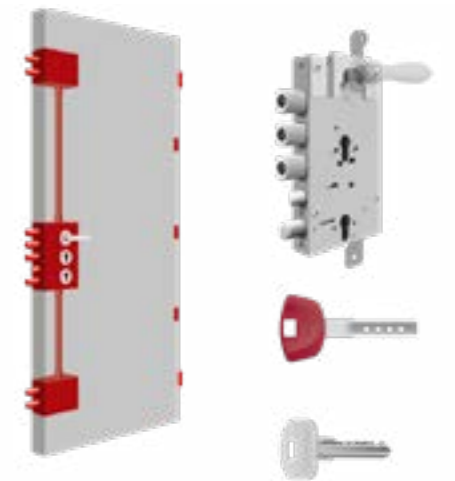

E2C

Un'unica piccola chiave aziona l'intero sistema di chiusura. Gli speciali chiavistelli sagomati a sezione maggiorata con inserto anti-taglio aumentano la resistenza ai tentativi di scasso. La serratura di sicurezza è dotata di movimento a ingranaggi che rende molto fluido lo scorrimento dei chiavistelli, minimizzando lo sforzo esercitato dalla chiave. Cilindro a profilo europeo - Smart, Excel o Prestige Torterolo & Re - con speciale dispositivo anti-strappo, anti-trapano e anti-estrazione, brevetto Torterolo & Re che blocca il sistema in caso di estrazione forzata del cilindro.

SERRATURA

- Serratura di sicurezza con cilindro a profilo europeo e movimento a ingranaggi
- Chiavistelli sagomati a sezione maggiorata con inserto anti-taglio
- Piastra di protezione serratura in acciaio anti-trapano
- Doppio deviatore a due perni
- Dispositivo anti-tubo e anti-trapano a protezione cilindro
- Sistema brevettato anti-strappo cilindro

One small key operates the multi-point locking system. Special large bolts offer greater resistance against break-in attempts. Security lock with Torterolo & Re Smart, Excel or Prestige Euro profile cylinder and with the special Torterolo & Re patented anti-tear, anti-drill and anti-extraction device which blocks the system in case of forced extraction of the cylinder.

LOCKING SYSTEM

- Security lock with Euro profile cylinder
- Large bolts
- Lock protection plate in anti-drill steel
- Double top and bottom bolts with vertical top bolt
- Anti-extraction and anti-drill cylinder protection device
- Patented cylinder anti-tear system

E2S